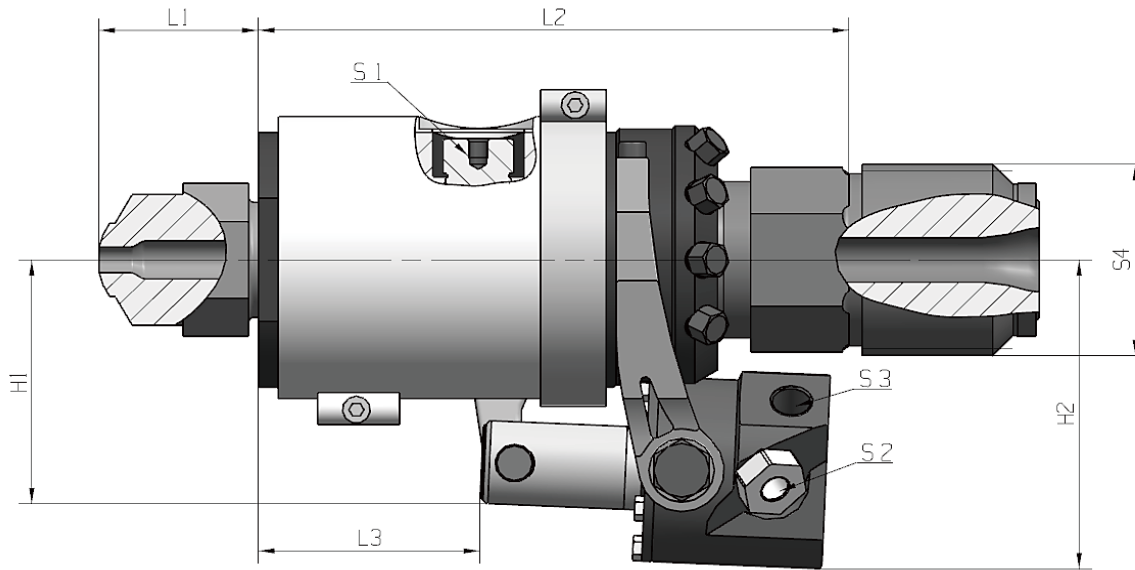

## 安装联接尺寸

## 标准尺寸

型号		NBH1/NBP	NBH2/NBP2
L1喷嘴头长度	mm	40 80 100	50 100
L2喷嘴主体长度	mm	178	314
L3	mm	68	93
H1	mm	77	132
H2	mm	96	175
S1热电偶		M6x1	
S2水管连接		G1/8	G1/4
气管连接		G1/8	
S3油管连接		G1/4	
S4 连接螺纹		M60x4	

ITM

ITMH

ITMS

STFC